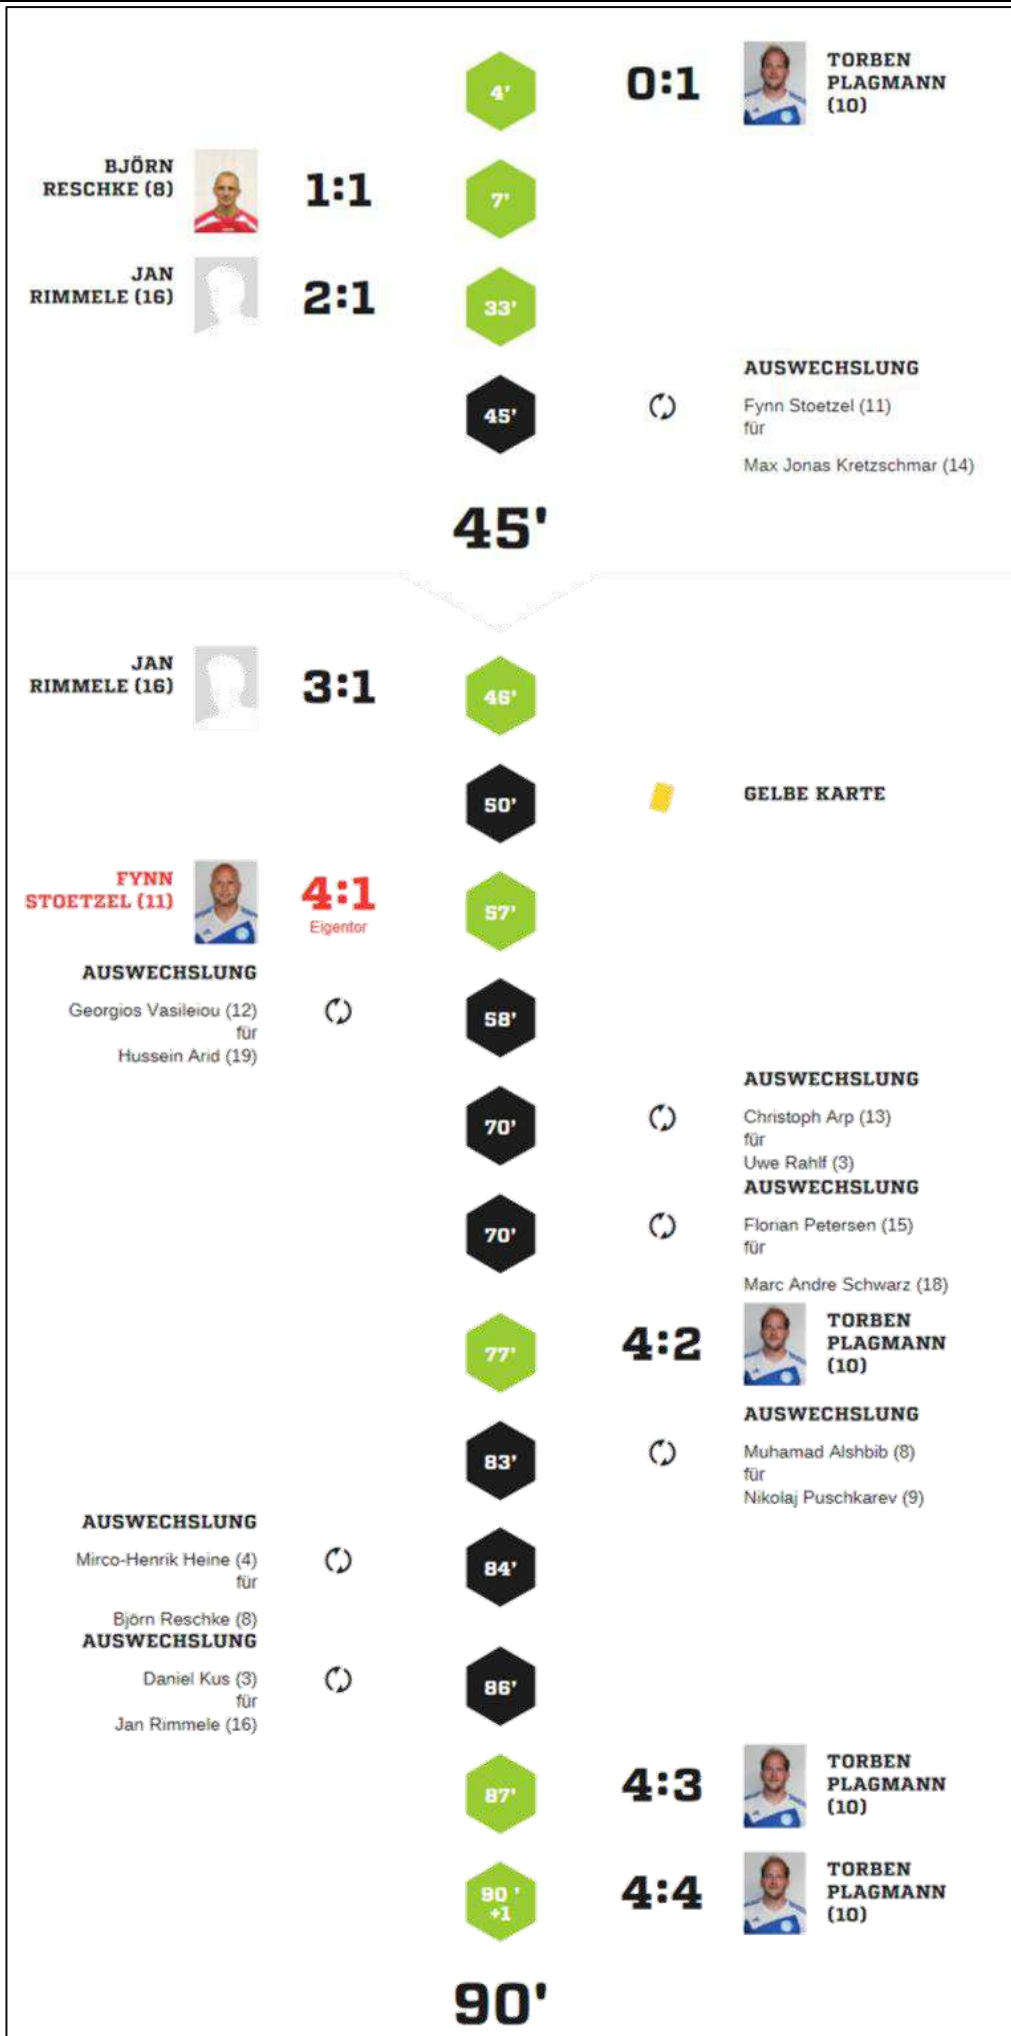

Spielverlauf

Spielbericht

Kreisklasse B - NO1

Saison 19/20

Meisterschaft

11. Spieltag - Spiel Nr.: 76

Sportplatz Schellhorn Schellhorn

20.10.2019 15:00 – 16:50 Uhr

Nachspielzeit:

1. HZ: 1

2. HZ: 4

SG Schellhorn

4:4

TSV Malente II

Trainer/in: Pieplow, Robert

Zur Halbzeit: 2:1

Trainer/in: Kühn, Marcel

Spieler:				←	für:	Karten/ Zeitstrafen	Spieler:				←	für:	Karten/ Zeitstrafen
				Min:							Min:		
1	Leideck, B.(TW)						1	Wildgrube, B.(TW)					
6	Preuss, Karol						2	Christmann, Pascal					
8	Reschke, Björn	84.	4				3	Rahlf, Uwe(C)	70.	13			
10	Pieplow, Michael(C)						4	Bock, Jannis					
11	Scheel, Kevin						5	Petersen, Thorge					
13	Bendfeldt, N.						6	Böhm, Frank				50. G	
16	Rimmele, Jan	86.	3				7	Christophersen, Nis					
17	Kretschmer, Nils						9	Puschkarev, Nikolaj	83.	8			
18	Czyzewski Milosz, K.						10	Plagmann, Torben					
19	Arid, Hussein	58.	12				14	Kretzschmar, M.	45.	11			
21	Bartels, Tom						18	Schwarz, Marc Andre	70.	15			

Ersatzspieler				→, ←	für:	Karten:	Ersatzspieler				→, ←	für:	Karten:
				Min:							Min:		
3	Kus, Daniel	86.	16				8	Alshbib, Muhamad	83.	9			
4	Heine, Mirco-Henrik	84.	8				11	Stoetzel, Fynn	45.	14			
5	Luttmann, Mathis Finn						13	Arp, Christoph	70.	3			
12	Vasileiou, Georgios	58.	19				15	Petersen, Florian	70.	18			
							16	Kühn, Marcel					

Gesamtzahl ...				Gesamtzahl ...			
Auswechslungen:				Auswechslungen:			
3				4			
Karten: Gelb: 0 Gelb-Rot: 0 Rot: 0				Karten: Gelb: 1 Gelb-Rot: 0 Rot: 0			

Schiedsrichter/in:	Bassel Mohssin Hasan Sekhi	Assistent/in I:	
Vierte/r Offizielle/r:		Assistent/in II:	

				Tore:				
Min:	Nr.	Name	Art	Spielstand:	Min:	Nr.	Name	Art
				0:1	4.	10	Plagmann, Torben	Tor
7.	8	Reschke, Björn	Tor	1:1				
33.	16	Rimmele, Jan	Tor	2:1				
Halbzeitstand:				2:1				
46.	16	Rimmele, Jan	Tor	3:1				
57.	11	Stoetzel, Fynn	Eigentor	4:1				
				4:2	77.	10	Plagmann, Torben	Tor
				4:3	87.	10	Plagmann, Torben	Tor
				4:4	90+1.	10	Plagmann, Torben	Tor
Endstand:				4:4